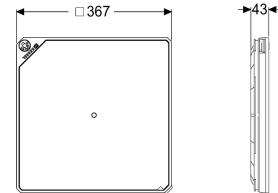

Afdekplaat spatwaterdicht, betegelbaar

Artikel informatie

Artikel nr.: 830052
GTIN: 4026092077276
Korting groep: 10

Beschrijving

Passend voor inbouw in de vloerplaat, inclusief afsluitrubber.

Algemene karakteristieken

Kleur: steengrijs
Materiaal: Kunststof
ATEX: nee

Afmetingen

Netto gewicht: 1,59 kg
Bruto gewicht: 1,7 kg
Lengte verpakking: 924 mm
Breedte verpakking: 386 mm
Hoogte verpakking: 20 mm

Afdekkingskarakteristieken

Uitvoering: waterwaterdicht
Oppervlak: betegelbaar
Tegeldikte max.: 16 mm