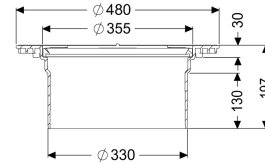

Verlengstuk verdiepte inbouw, met flens

Artikel informatie

Artikel nr.: 830070
GTIN: 4026092076873
Korting groep: 10

Beschrijving

Verlengstuk voor verdiepte inbouw met flens, geschikt voor vloerinbouwinstallaties, inclusief afdichting, maximale verlenging 147 mm. Bij verdiepte inbouw moet rekening worden gehouden met het onderhoudsgemak.

Uitvoering

Afdichting: Afdichting

Algemene karakteristieken

Kleur: zwart
Materiaal: Kunststof
ATEX: nee

Afmetingen

Netto gewicht: 2,3 kg
Bruto gewicht: 4 kg
Diameter: 480 mm
Lengte verpakking: 590 mm
Breedte verpakking: 590 mm
Hoogte verpakking: 234 mm