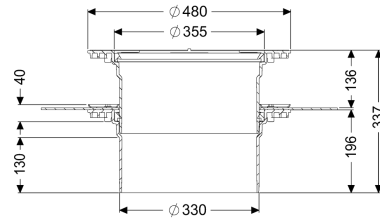

Verlengstuk Vloerplaat, voor waterdicht beton

Artikel informatie

Artikel nr.: 830075
GTIN: 4026092076897
Korting groep: 10

Beschrijving

Verlengstuk met flens voor inbouw in waterdicht beton, inclusief afdichtingsset met een tegenflens van rvs, schroeven, afdichtingsstrook van elastomeer (NK/SBR), d: 700 mm, max. verlenging

Uitvoering
Afdichting: Afdichting

Algemene karakteristieken

Kleur: zwart
Materiaal: Kunststof
ATEX: nee

Afmetingen

Netto gewicht: 8,05 kg
Bruto gewicht: 10,93 kg
Diameter: 480 mm
Lengte verpakking: 710 mm
Breedte verpakking: 710 mm
Hoogte verpakking: 380 mm