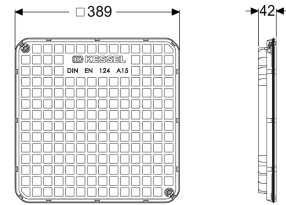

Afdekplaat zwart, spatwaterdicht, 384x384 mm

Artikel informatie

Artikel nr.: 83050
GTIN: 4026092002797
Korting groep: 30

Beschrijving

Afdekplaat voor terugstuwbeveiligingen en opvoerinstallaties met telescopisch opzetstuk voor vloerinbouw

Uitvoering

Afdichting: ja

Algemene karakteristieken

Kleur: zwart
Materiaal: Kunststof
ATEX: nee
Stankslot: nee

Afmetingen

Netto gewicht: 3,01 kg
Bruto gewicht: 3,17 kg
Lengte verpakking: 397 mm
Breedte verpakking: 386 mm
Hoogte verpakking: 50 mm

Afdekkingskarakteristieken

Uitvoering: waterwaterdicht
Belastingsklasse: A 15 (EN 124) / L 15 (EN 1253-1)