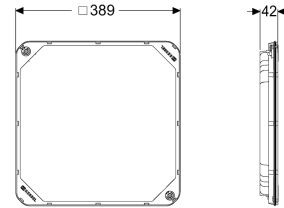

Afdekplaat betegelbaar, spatwaterdicht, 384x384 mm

Artikel informatie

Artikel nr.: 83052
GTIN: 4026092002810
Korting groep: 30

Beschrijving

Afdekplaat voor terugstuwbeveiligingen en opvoerinstallaties met telescopisch opzetstuk voor vloerinbouw

Uitvoering

Afdichting: ja

Algemene karakteristieken

Kleur: steengrijs
Materiaal: Kunststof
ATEX: nee
Stankslot: nee

Afmetingen

Netto gewicht: 1,6 kg
Bruto gewicht: 1,76 kg
Lengte verpakking: 397 mm
Breedte verpakking: 386 mm
Hoogte verpakking: 50 mm

Afdekkingskarakteristieken

Uitvoering: waterwaterdicht
Soort afdekking: betegelbare afdekplaat
Oppervlak: betegelbaar
Belastingsklasse: A 15 (EN 124) / L 15 (EN 1253-1)
Tegeldikte max.: 16 mm