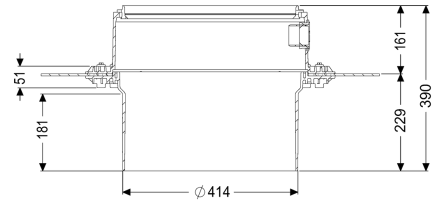

verlengstuk H: 360 mm, met centrale flens

Artikel informatie

Artikel nr.: 83075
GTIN: 4026092069141
Korting groep: 30

Beschrijving

Verlengstuk met centrale flens voor inbouw in waterdicht beton, geschikt voor vloerinbouwinstallaties.

De set (volledig gemonteerd) bestaat uit een verlengstuk (l: 800 mm), afdichting en bouwfaseafdekking. tegenflens, schroeven, afsluitbaan van elastomeer (d: 10 mm).

Uitvoering

Afdichting: Afdichting

Algemene karakteristieken

Kleur: zwart
Materiaal: Kunststof
ATEX: nee

Afmetingen

Netto gewicht: 8,8 kg
Bruto gewicht: 10,97 kg
Diameter: 458 mm
Dagmaat (LW): 400 mm
Lengte verpakking: 710 mm
Breedte verpakking: 710 mm
Hoogte verpakking: 405 mm