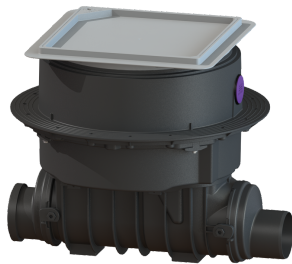

Terugstuwautomaat Staufix FKA DN 100, Vloerplaat, betegelbaar

Artikel informatie

Artikel nr.: 84100X
 GTIN: 4026092046449
 Korting groep: 30

Voordelen

- Veilig motorisch afsluitsysteem met optische sonde
- Snel en eenvoudig onderhoud zonder gereedschap
- Verkrijgbaar als complete of modulaire set

Beschrijving

De hoogwaardige terugstuwautomaat voor fecaliënhoudend en fecaliënvrij afvalwater is uitgerust met een motorisch afsluitsysteem dat bij terugstuw automatisch wordt gesloten. Een tweede afsluitsysteem dient als handmatig sluitbare noodafsluiter. De installatie wordt aangestuurd met een gebruiksvriendelijke besturingskast, die optioneel via een potentiaalvrij contact in het gebouwbeheersysteem kan worden geïntegreerd of optioneel via gsm waarschuwingen en storingsmeldingen kan versturen. Omdat het KESSEL-systeem modulair is, kunnen bestaande installaties probleemloos worden omgebouwd tot de terugstuwopinstallatie Pumpfix F.

Uitvoering

Noodvergrendeling:	ja
Beschermingsklasse sonde:	IP 68 (3 m/48 h)
Motorische terugstuwkleppen:	1
Mechanische terugstuwkleppen:	1

Algemene karakteristieken

Kleur:	zwart
Norm:	EN 13564
Nominale breedte (DN):	100
Uitwendige diameter (DA):	110 mm
Soort afvalwater:	Fecaliënhoudend afvalwater
Inbouwsituatie:	vloerinbouw