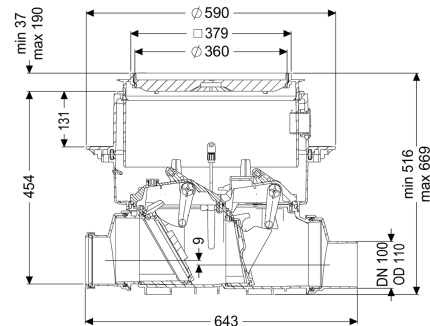

Terugstuwautomaat Staufix FKA DN 100, Vloerplaat, betegelbaar

Artikel informatie

Artikel nr.: 84100X
 GTIN: 4026092046449
 Korting groep: 30

Voordelen

- Veilig motorisch afsluitsysteem met optische sonde
- Snel en eenvoudig onderhoud zonder gereedschap
- Verkrijgbaar als complete of modulaire set

Uitvoering

Noodvergrendeling:	ja
Beschermingsklasse sonde:	IP 68 (3 m/48 h)
Motorische terugstuwkleppen:	1
Mechanische terugstuwkleppen:	1

Algemene karakteristieken

Kleur:	zwart
Norm:	EN 13564
Nominale breedte (DN):	100
Uitwendige diameter (DA):	110 mm
Soort afvalwater:	Fecaliënhoudend afvalwater
Inbouwsituatie:	vloerinbouw

Afleveringstoestand:	Voorgemonteerd voor bouwzijdige montage (sensoren en de besturingskast bouwzijdig aan te sluiten)
Terugstuwbeveiliging:	Type 3
Type motor:	KSM 140
Beschermingsklasse motor:	IP 68 (3 m/48 h)
Kabellengte:	5 m
Afmetingen	
Netto gewicht:	17,9 kg
Bruto gewicht:	20,7 kg
Grondwaterdichtheid vanaf bodem:	3000 mm
Uitsparingsmaat breedte:	750 mm
Uitsparingsmaat lengte:	750 mm
Afschot:	9 mm
Inbouwdiepte:	516 - 669 mm
Soort hoogteverstelling:	telescopisch opzetstuk
Lengte:	642 mm
Breedte:	590 mm
Lengte verpakking:	785 mm
Breedte verpakking:	615 mm
Hoogte verpakking:	550 mm
Reservoir/basiselement	
Uitvoering aansluiting:	inclusief spie en mof
Afdekkingskarakteristieken	
Soort afdekking:	betegelbare afdekplaat
Afdekkingsmateriaal:	Kunststof
Breedte Afdekking:	366 mm
Lengte Afdekking:	366 mm
Vergrendeling:	Lock & Lift
Belastingsklasse:	K 3 (EN 1253-1)
Dichtheid:	spatwaterdicht
Tegeldikte max.:	16 mm
Besturing	
Besturingskast:	Comfort
Alarmgever:	optische sonde
Instrument niveauregeling:	Optische sonde
Soort niveauregeling:	optisch
Beschermingsklasse besturingskast:	IP 54
Netfrequentie:	50 Hz
Bedrijfsspanning:	230 V
Kabellengte besturingskast:	1,4 m
Potentiaalvrij contact:	optioneel
GSM-interface:	ja
USB-interface:	ja
Logboekfunctie:	ja
Meerregelige displayweergave:	ja