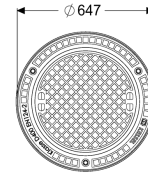

LÖVM Deksel uit GG Kl. D geschroefd

Artikel informatie

Artikel nr.: 860136
GTIN: 4026092007495
Korting groep: 60

Beschrijving

Algemene karakteristieken

Kleur: zwart
Materiaal: Gietijzer
ATEX: nee

Afmetingen

Netto gewicht: 81 kg
Bruto gewicht: 85 kg
Lengte verpakking: 700 mm
Breedte verpakking: 800 mm
Hoogte verpakking: 250 mm

Afdekkingskarakteristieken

Vergrendeling: geschroefd