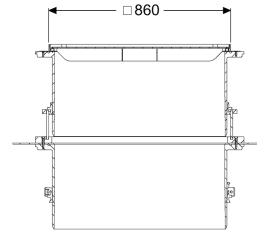

## Opzetstuk met afdekplaat LW 800, klasse 3 met waterdichte flens

### Beschrijving

Traploos in hoogte verstelbaar opzetstuk voor schacht LW 1000, bestaande uit een afdekplaat, afdichtingen en verbindingsspieën

#### Afmetingen

Netto gewicht: 104,5 kg  
Bruto gewicht: 121 kg  
Dagmaat (LW): 800 mm  
Verstelbereik: 282 - 531  
Lengte verpakking: 1200 mm  
Breedte verpakking: 1200 mm  
Hoogte verpakking: 2200 mm