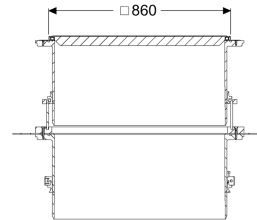

Opzetstuk met afdekplaat LW 800, Kl. A/L15 met waterdichte flens

Artikel informatie

Artikel nr.: 8740178
GTIN: 4026092070444
Korting groep: 60

Beschrijving

Traploos in hoogte verstelbaar opzetstuk voor schacht LW 1000, bestaande uit een afdekplaat, afdichtingen en verbindingsspieën

Uitvoering

Waterdichte flens: ja

Algemene karakteristieken

Kleur: zwart
Materiaal: Kunststof
Inbouwsituatie: vloerinbouw

Afmetingen

Netto gewicht: 94,5 kg
Bruto gewicht: 111 kg
Dagmaat (LW): 800 mm
Verstelbereik: 267 - 516
Lengte verpakking: 2400 mm
Breedte verpakking: 1200 mm
Hoogte verpakking: 2200 mm

Afdekkingskarakteristieken

Uitvoering: waterwaterdicht
Soort afdekking: Afdekplaat vierkant
Breedte Afdekking: 860 mm
Lengte Afdekking: 860 mm

Oppervlak:
Vergrendeling:
Belastingsklasse:

rvs geribbeld
geschroefd
A 15 (EN 124) / L 15 (EN 1253-1)