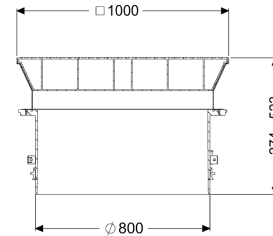

Opzetstuk met afdekplaat LW 800, belastingsklasse B

Artikel informatie

Artikel nr.: 8740179
GTIN: 4026092070451
Korting groep: 60

Beschrijving

Traploos in hoogte verstelbaar opzetstuk voor schacht LW 1000, bestaande uit een afdekking waar de betonvloer omheen kan worden gestort, met binnenliggende scharnieren, vorst- en weerbestendige afdichting rondom, gasveer om het openen te vergemakkelijken en automatisch vergrendelingsysteem. Passend bij een conus met toegang van 800 mm.

Algemene karakteristieken

Kleur: zwart
Materiaal: Kunststof

Afmetingen

Netto gewicht: 132,37 kg
Bruto gewicht: 150,1 kg
Dagmaat (LW): 800 mm
Verstelbereik: 274 - 523
Lengte verpakking: 1200 mm
Breedte verpakking: 1200 mm
Hoogte verpakking: 2200 mm

Afdekkingskarakteristieken

Uitvoering: waterwaterdicht
Oppervlak: rvs
Vergrendeling: geschroefd
Belastingsklasse: B 125 (EN 124)