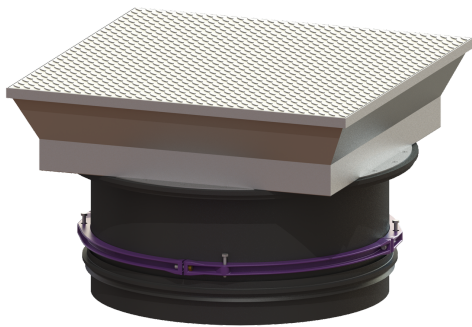

Opzetstuk met afdekplaat LW 800, belastingsklasse B

Artikel informatie

Artikel nr.: 8740179
GTIN: 4026092070451
Korting groep: 60

Beschrijving

Traploos in hoogte verstelbaar opzetstuk voor schacht LW 1000, bestaande uit een afdekking waar de betonvloer omheen kan worden gestort, met binnenliggende scharnieren, vorst- en weerbestendige afdichting rondom, gasveer om het openen te vergemakkelijken en automatisch vergrendelingsysteem. Passend bij een conus met toegang van 800 mm.

Algemene karakteristieken

Kleur: zwart
Materiaal: Kunststof

Afmetingen

Netto gewicht: 132,37 kg
Bruto gewicht: 150,1 kg
Dagmaat (LW): 800 mm
Verstelbereik: 274 - 523
Lengte verpakking: 1200 mm
Breedte verpakking: 1200 mm
Hoogte verpakking: 2200 mm

Afdekkingskarakteristieken

Uitvoering: waterwaterdicht
Oppervlak: rvs
Vergrendeling: geschroefd
Belastingsklasse: B 125 (EN 124)