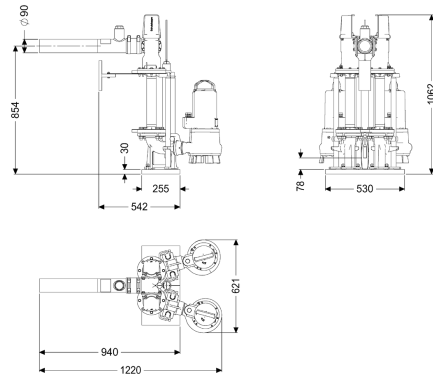

## Pompinstallatie Aquapump Retrofit Duo, GTF 4000, Peilsonde

### Beschrijving

Dubbele pompinstallatie voor inbouw in een schacht op de inbouwlocatie. Vereiste minimumdiameter van schacht op de inbouwlocatie: 1000 mm

Uitvoering  
 Soort installatie: duopomp  
 Afsluitvoorziening: ja  
 Opstelling: Natte opstelling  
 Pompregeling: Besturingskast  
 Terugstuwbeveiliging: geïntegreerd  
 Persleidingaansluiting: verticaal (speciale uitvoering op aanvraag),  
 horizontaal (standaarduitvoering)

#### Afmetingen

Netto gewicht: 151,6 kg  
 Bruto gewicht: 151,6 kg

Lengte verpakking:	1082 mm
Breedte verpakking:	615 mm
Hoogte verpakking:	1062 mm
Reservoir/basiselement	
Persleidingaansluiting (DN):	90
Persleidingaansluiting (DA):	80 mm
Loopband	
Pomp:	GTF 4000
Aantal pompen:	2
Aansluit type:	Gecodeerde stekker
Bedrijfsspanning:	400
Netfrequentie:	50 Hz
Nominale stroomsterkte:	6,6 A
Lengte van pompkabel:	10 m
Beschermingsklasse:	I
Beschermingsklasse pomp:	IP 68 (3 m)
Temperatuurbewaking:	geïntegreerd
Temperatuur te verpompen materiaal (permanent) max.:	40 °C
Opvoercapaciteit max.:	53 m <sup>3</sup> /h
Opvoerhoogte max.:	18 m
Toerental:	2900 U/min
Vermogen P1:	4 kW
Vermogen P2:	3,4 kW
Modus:	S1
Type aansluitleiding pomp:	H07RN-F 7G 1,5 mm <sup>2</sup>
Type schoepenwiel:	Open waaier
Vereiste zekering (kabelbescherming):	3 x C 32 A
Besturing	
Besturingskast:	Comfort
Alarmgever:	Peilsonde
Instrument niveauregeling:	Peilsonde
Soort niveauregeling:	hydrostatisch
Beschermingsklasse besturingskast:	IP 54
Netfrequentie:	50 Hz
Bedrijfsspanning:	400 V
Aansluit type:	Gecodeerde stekker
Kabellengte besturingskast:	1,4 m
Potentiaalvrij contact:	optioneel
GSM-interface:	ja
USB-interface:	ja
Logboekfunctie:	ja
Meerregelige displayweergave:	ja
Batterijbuffer:	ja
Zelfdiagnosesysteem (ZDS):	ja
Vereiste zekering (kabelbescherming):	3 x C 32 A
Nominale stroomsterkte:	6,6 A