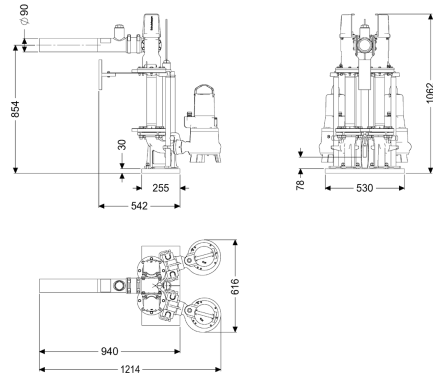

Pompinstallatie Aquapump Retrofit Duo, GTK 2600, Peilsonde

Artikel informatie

Artikel nr.: 8744032
 GTIN: 4026092103562
 Korting groep: 60

Beschrijving

Dubbele pompinstallatie voor inbouw in een schacht op de inbouwlocatie. Vereiste minimumdiameter van schacht op de inbouwlocatie: 1000 mm

Uitvoering
 Soort installatie: duopomp
 Afsluitvoorziening: ja
 Opstelling: Natte opstelling
 Pompregeling: Besturingskast
 Terugstuwbeveiliging: geïntegreerd
 Persleidingaansluiting: verticaal (speciale uitvoering op aanvraag),
 horizontaal (standaarduitvoering)

Afmetingen

Netto gewicht: 137,6 kg
 Bruto gewicht: 137,6 kg

Lengte verpakking:	1090 mm
Breedte verpakking:	615 mm
Hoogte verpakking:	1062 mm
Reservoir/basiselement	
Persleidingaansluiting (DN):	90
Persleidingaansluiting (DA):	80 mm
Loopband	
Pomp:	GTK 2600
Aantal pompen:	2
Aansluit type:	Gecodeerde stekker
Bedrijfsspanning:	400
Netfrequentie:	50 Hz
Nominale stroomsterkte:	4,5 A
Lengte van pompkabel:	10 m
Beschermingsklasse:	I
Beschermingsklasse pomp:	IP 68 (3 m)
Temperatuurbewaking:	geïntegreerd
Temperatuur te verpompen materiaal (permanent) max.:	40 °C
Opvoercapaciteit max.:	71 m ³ /h
Opvoerhoogte max.:	19,6 m
Toerental:	2900 U/min
Vermogen P1:	2,6 kW
Vermogen P2:	2,1 kW
Modus:	S1
Type aansluitleiding pomp:	H07RN-F 7G 1,5 mm ²
Type schoepenwiel:	Eenkanaalswaaier
Vereiste zekering (kabelbescherming):	3 x C 16 A
Besturing	
Besturingskast:	Comfort
Alarmgever:	Peilsonde
Instrument niveauregeling:	Peilsonde
Soort niveauregeling:	hydrostatisch
Beschermingsklasse besturingskast:	IP 54
Netfrequentie:	50 Hz
Bedrijfsspanning:	400 V
Aansluit type:	Gecodeerde stekker
Kabellengte besturingskast:	1,4 m
Potentiaalvrij contact:	optioneel
GSM-interface:	ja
USB-interface:	ja
Logboekfunctie:	ja
Meerregelige displayweergave:	ja
Batterijbuffer:	ja
Zelfdiagnosesysteem (ZDS):	ja
Vereiste zekering (kabelbescherming):	3 x C 16 A
Nominale stroomsterkte:	4,5 A