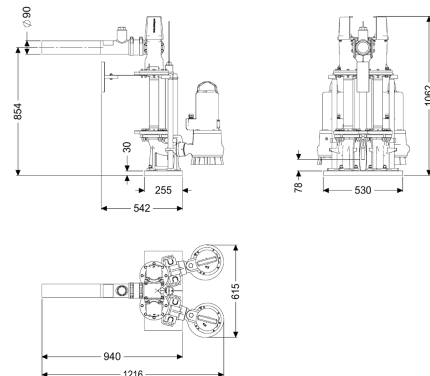

### Artikel informatie

Artikel nr.: 8744034  
 GTIN: 4026092103579  
 Korting groep: 60

### Beschrijving

Dubbele pompinstallatie voor inbouw in een schacht op de inbouwlocatie. Vereiste minimumdiameter van schacht op de inbouwlocatie: 1000 mm

Uitvoering  
 Soort installatie: duopomp  
 Afsluitvoorziening: ja  
 Opstelling: Natte opstelling  
 Pompregeling: Besturingskast  
 Terugstuwbeveiliging: geïntegreerd  
 Persleidingaansluiting: verticaal (speciale uitvoering op aanvraag),  
 horizontaal (standaarduitvoering)

#### Afmetingen

Netto gewicht: 155,6 kg  
 Bruto gewicht: 155,6 kg

Lengte verpakking:	1090 mm
Breedte verpakking:	615 mm
Hoogte verpakking:	1062 mm
Reservoir/basiselement	
Persleidingaansluiting (DN):	90
Persleidingaansluiting (DA):	80 mm
Loopband	
Pomp:	GTK 3700
Aantal pompen:	2
Aansluit type:	Directe aansluiting
Bedrijfsspanning:	400
Netfrequentie:	50 Hz
Nominale stroomsterkte:	6,5 A
Lengte van pompkabel:	10 m
Beschermingsklasse:	I
Beschermingsklasse pomp:	IP 68 (3 m)
Temperatuurbewaking:	geïntegreerd
Temperatuur te verpompen materiaal (permanent) max.:	40 °C
Opvoercapaciteit max.:	82 m <sup>3</sup> /h
Opvoerhoogte max.:	23,5 m
Toerental:	2900 U/min
Vermogen P1:	3,7 kW
Vermogen P2:	3,1 kW
Modus:	S1
Type aansluitleiding pomp:	H07RN-F 7G 1,5 mm <sup>2</sup>
Type schoepenwiel:	Eenkanaalswaaier
Vereiste zekering (kabelbescherming):	3 x C 32 A
Besturing	
Besturingskast:	Comfort
Alarmgever:	Peilsonde
Instrument niveauregeling:	Peilsonde
Soort niveauregeling:	hydrostatisch
Beschermingsklasse besturingskast:	IP 54
Netfrequentie:	50 Hz
Bedrijfsspanning:	400 V
Aansluit type:	Directe aansluiting
Potentiaalvrij contact:	optioneel
GSM-interface:	ja
USB-interface:	ja
Logboekfunctie:	ja
Meerregelige displayweergave:	ja
Batterijbuffer:	ja
Zelfdiagnosesysteem (ZDS):	ja
Vereiste zekering (kabelbescherming):	3 x C 32 A
Nominale stroomsterkte:	6,5 A