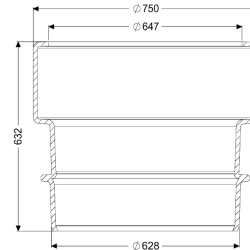

verlengstuk d: 600 mm, Verhoging 500 mm

Artikel informatie

Artikel nr.: 917460
GTIN: 4026092073285
Korting groep: 60

Beschrijving

Verlengstuk voor reservoirs met opening LW 600 in het koepelgedeelte voor aardinbouw, inclusief afdichting en afdichtingsvet. Geschikt voor verbinding met opzetstukken van kunststof LW 600, verlengstuk kan 190 mm worden ingekort, het opzetstuk kan maximaal 250 mm in het verlengstuk worden geschoven.

Verhogingshoogte: 500 mm

Algemene karakteristieken

Kleur: zwart
Materiaal: Kunststof
ATEX: nee

Afmetingen

Netto gewicht: 22 kg
Bruto gewicht: 27 kg
Diameter: 750 mm
Dagmaat (LW): 600 mm
Lengte verpakking: 900 mm
Breedte verpakking: 900 mm
Hoogte verpakking: 755 mm