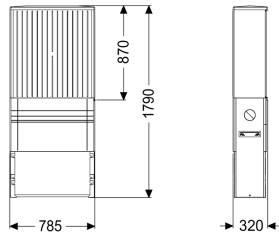

Buitenkast B:785 mm, voor inbouw besturingskasten

Artikel informatie

Artikel nr.: 97723
GTIN: 4026092072929
Korting groep: 60

Beschrijving

Buitenkast voor het plaatsen van een besturingskast, modem, verwarming en waarschuwingslamp buiten gebouwen. De set bestaat uit een sokkel, kast en montageplaat.

Algemene karakteristieken

ATEX: nee

Afmetingen

Netto gewicht:	39,7 kg
Bruto gewicht:	46,7 kg
Breedte:	785 mm
Hoogte:	1740 mm
Lengte verpakking:	1200 mm
Breedte verpakking:	800 mm
Hoogte verpakking:	910 mm