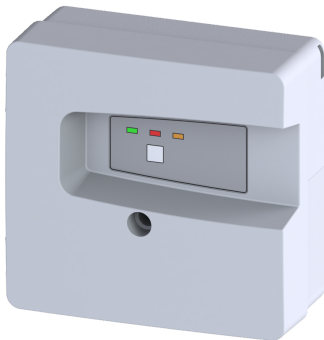

Alarmkast Basic met optische sonde

Artikel informatie

Artikel nr.: 20223
GTIN: 4026092079362
Korting groep: 20

Beschrijving

Alarmkast Basic met optische sonde voor niet-geleidende en geleidende vloeistoffen, en het detecteren en melden van overstromingen door defecten aan buisleidingen, kelderafvoeren of wasmachines.

Met optisch en akoestisch alarm, geïntegreerd batterijbuffer voor alarmmeldingen, bedrijfslogboek (dagboekfunctie) voor het uitlezen van eerdere bedrijfstoestanden, aansluitmogelijkheid voor extern alarm of later toe te voegen potentiaalvrij contact. Kabel tot 30 m verlengbaar.

Algemene karakteristieken

ATEX: nee

Afmetingen

Netto gewicht: 1,27 kg
Bruto gewicht: 1,27 kg
Lengte verpakking: 152 mm
Breedte verpakking: 68 mm
Hoogte verpakking: 145 mm

Loopband

Aansluit type: Geaard 2-polig