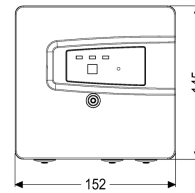

Alarmkast Basic met optische sonde

Artikel informatie

Artikel nr.: 20223
GTIN: 4026092079362
Korting groep: 20

Beschrijving

Alarmkast Basic met optische sonde voor niet-geleidende en geleidende vloeistoffen, en het detecteren en melden van overstromingen door defecten aan buisleidingen, kelderafvoeren of wasmachines.

Met optisch en akoestisch alarm, geïntegreerd batterijbuffer voor alarmmeldingen, bedrijfslogboek (dagboekfunctie) voor het uitlezen van eerdere bedrijfstoestanden, aansluitmogelijkheid voor extern alarm of later toe te voegen potentiaalvrij contact. Kabel tot 30 m verlengbaar.

Algemene karakteristieken

ATEX: nee

Afmetingen

Netto gewicht: 1,27 kg
Bruto gewicht: 1,27 kg
Lengte verpakking: 152 mm
Breedte verpakking: 68 mm
Hoogte verpakking: 145 mm

Loopband

Aansluit type: Geaard 2-polig

Besturing

Beschermingsklasse besturingskast: IP 54
Netfrequentie: 50 Hz