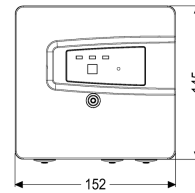

Alarmkast Basic met optische sonde

Artikel informatie

Artikel nr.: 20223
GTIN: 4026092079362
Korting groep: 20

Beschrijving

Alarmkast Basic met optische sonde voor niet-geleidende en geleidende vloeistoffen, en het detecteren en melden van overstromingen door defecten aan buisleidingen, kelderafvoeren of wasmachines.

Afmetingen

Netto gewicht:	1,27 kg
Bruto gewicht:	1,27 kg
Lengte verpakking:	152 mm
Breedte verpakking:	68 mm
Hoogte verpakking:	145 mm

Loopband

Aansluit type: Geaard 2-polig

Besturing

Beschermingsklasse besturingskast:	IP 54
Netfrequentie:	50 Hz
Bedrijfsspanning:	230 V
Aansluit type:	Geaard 2-polig
Kabellengte besturingskast:	5 m