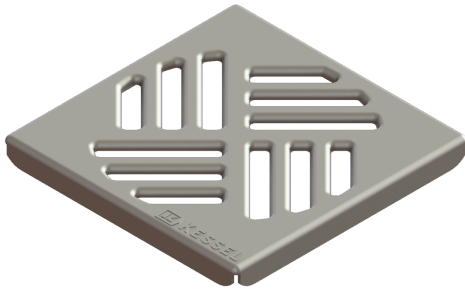

Sleufrooster 138 x 138 mm, rvs

Artikel informatie

Artikel nr.: 27154
GTIN: 4026092000229
Korting groep: 10

Beschrijving

Sleufrooster voor badafvoeren

Algemene karakteristieken

Materiaal: rvs 14301

Afmetingen

Netto gewicht: 0,18 kg

Bruto gewicht: 0,2 kg

Lengte verpakking: 138 mm

Breedte verpakking: 138 mm

Hoogte verpakking: 11 mm

Afdekkingskarakteristieken

Soort afdekking: Sleufrooster

Afdekkingsmateriaal: rvs 14301

Breedte Afdekking: 138 mm

Lengte Afdekking: 138 mm

Vergrendeling: onvergrendeld

Belastingsklasse: K 3 (EN 1253-1)

Roosterkleur: zilver

Rooster

Roosterkleur: zilver