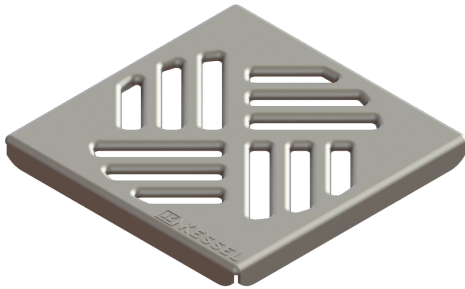

Sleufrooster 138 x 138 mm, rvs

Artikel informatie

Artikel nr.: 27154
GTIN: 4026092000229
Korting groep: 10

Beschrijving

Sleufrooster voor badafvoeren

Algemene karakteristieken

Materiaal: rvs 14301
ATEX: nee

Afmetingen

Netto gewicht: 0,18 kg
Bruto gewicht: 0,2 kg
Lengte verpakking: 138 mm
Breedte verpakking: 138 mm
Hoogte verpakking: 11 mm

Afdekkingskarakteristieken

Soort afdekking: Sleufrooster
Afdekkingsmateriaal: rvs 14301
Breedte Afdekking: 138 mm
Lengte Afdekking: 138 mm
Vergrendeling: onvergrendeld
Belastingsklasse: K 3 (EN 1253-1)
Roosterkleur: zilver