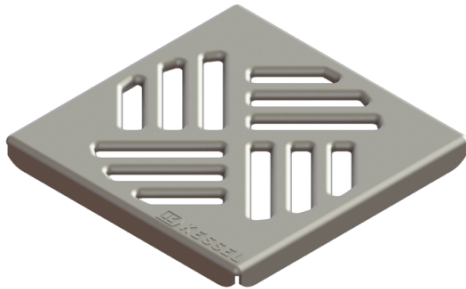

Sleufrooster 138 x 138 mm, rvs

Artikel informatie

Artikel nr.: 27154
GTIN: 4026092000229
Korting groep: 10

Beschrijving

Sleufrooster voor badafvoeren

Algemene karakteristieken

Materiaal: rvs 14301

Afmetingen

Netto gewicht: 0,18 kg
Bruto gewicht: 0,2 kg
Lengte verpakking: 138 mm
Breedte verpakking: 138 mm
Hoogte verpakking: 11 mm

Afdekkingskarakteristieken

Soort afdekking: Sleufrooster
Afdekkingsmateriaal: rvs 14301
Breedte Afdekking: 138 mm
Lengte Afdekking: 138 mm
Vergrendeling: onvergrendeld
Belastingsklasse: K 3 (EN 1253-1)
Roosterkleur: zilver