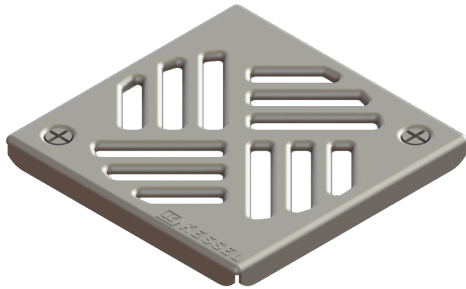

## Sleufrooster 138 x 138 mm, geschroefd

### Beschrijving

Sleufrooster voor badafvoeren

#### Algemene karakteristieken

Materiaal: rvs 14301  
ATEX: nee

#### Afdekkingskarakteristieken

Soort afdekking: Sleufrooster  
Afdekkingsmateriaal: rvs 14301  
Breedte Afdekking: 138 mm  
Lengte Afdekking: 138 mm  
Vergrendeling: geschroefd  
Belastingsklasse: K 3 (EN 1253-1)  
Roosterkleur: zilver