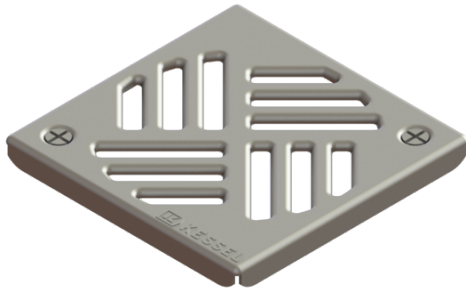

## Sleufrooster 138 x 138 mm, geschroefd

### Beschrijving

Sleufrooster voor badafvoeren

#### Algemene karakteristieken

Materiaal: rvs 14301

#### Afdekkingskarakteristieken

Soort afdekking: Sleufrooster

Afdekkingsmateriaal: rvs 14301

Breedte Afdekking: 138 mm

Lengte Afdekking: 138 mm

Vergrendeling: geschroefd

Belastingsklasse: K 3 (EN 1253-1)

Roosterkleur: zilver