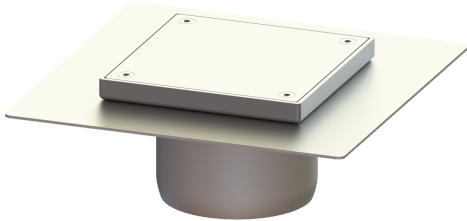

Opzetstuk rvs lijmfrens gesloten afdekpl

Artikel informatie

Artikel nr.: 27177-PL-KF
GTIN: 4026092090862
Korting groep: 70

Beschrijving

Uitvoering
Systeem: 100
Afdichting van het opzetstuk: Lijmfrens (geschikt voor tegengaan van vochtpenetratie)

Afmetingen
Netto gewicht: 2,74 kg
Bruto gewicht: 2,9 kg
Lengte: 246 mm
Breedte: 246 mm
Hoogte: 93 mm
Lengte verpakking: 247 mm
Breedte verpakking: 247 mm
Hoogte verpakking: 180 mm

Afdekkingskarakteristieken
Soort afdekking: gesloten afdekplaat
Afdekkingsmateriaal: rvs 14301
Hoogte Afdekking: 15 mm
Vergrendeling: geschroefd
Belastingsklasse: L 15 (EN 1253-1)
Dichtheid: geurdicht
Framebreedte: 146 mm
Framelengte: 146 mm
Materiaal opzetstuk: rvs 14301