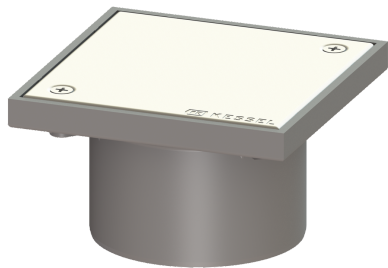

## Opzetstuk met geschr. deksel, 150x150mm

### Artikel informatie

Artikel nr.: 27191G  
GTIN: 4026092054932  
Korting groep: 10

### Beschrijving

Uitvoering	
Systeem:	100
Afmetingen	
Netto gewicht:	0,45 kg
Bruto gewicht:	0,45 kg
Hoogte:	93 mm
Lengte verpakking:	150 mm
Breedte verpakking:	150 mm
Hoogte verpakking:	90 mm
Afdekkingskarakteristieken	
Soort afdekking:	gesloten afdekplaat
Afdekkingsmateriaal:	rvs 14301
Afdekking kleur:	zilver
Hoogte Afdekking:	17 mm
Oppervlak:	Gepolijst rvs
Framemateriaal:	ABS
Vergrendeling:	geschroefd
Belastingsklasse:	K 3 (EN 1253-1)
Framebreedte:	150 mm
Frame lengte:	150 mm
Form opzetstuk:	hoekig
Materiaal opzetstuk:	ABS