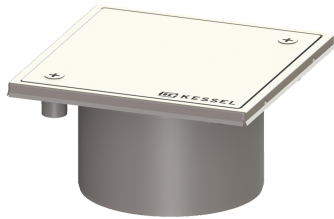

Opzetstuk systeem 100

Artikel informatie

Artikel nr.: 27196G
GTIN: 4026092054963
Korting groep: 70

Beschrijving

Uitvoering	
Systeem:	100
Afmetingen	
Netto gewicht:	0,72 kg
Bruto gewicht:	0,79 kg
Hoogte:	93 mm
Lengte verpakking:	150 mm
Breedte verpakking:	150 mm
Hoogte verpakking:	80 mm
Afdekkingskarakteristieken	
Soort afdekking:	gesloten afdekplaat
Afdekkingsmateriaal:	rvs 14301
Afdekking kleur:	zilver
Hoogte Afdekking:	17 mm
Oppervlak:	Gepolijst rvs
Framemateriaal:	rvs 14301
Vergrendeling:	geschroefd
Belastingsklasse:	L 15 (EN 1253-1)
Framebreedte:	150 mm
Frame lengte:	150 mm
Form opzetstuk:	hoekig
Materiaal opzetstuk:	ABS