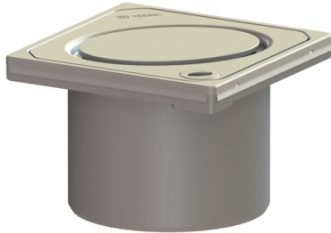

Opzetstuk Sys 100, designr. Oval, rvs304, L15

Artikel informatie

Artikel nr.: 27202
GTIN: 4026092028742
Korting groep: 10

Voordelen

- Keuze uit verschillende afdekkingen
- Afdekkingen van rvs

Beschrijving

Het opzetstuk kan worden gecombineerd met een basiselement van het modulaire KESSEL-systeem 100 voor puntafwatering binnenshuis.

Uitvoering

Systeem: 100

Afmetingen

Netto gewicht: 0,53 kg
Bruto gewicht: 0,57 kg
Hoogte: 90 mm
Lengte verpakking: 132 mm
Breedte verpakking: 132 mm
Hoogte verpakking: 90 mm

Afdekkingskarakteristieken

Soort afdekking: Designrooster
Afdekkingsmateriaal: rvs 14301
Afdekking kleur: zilver
Hoogte Afdekking: 16 mm
Oppervlak: geslepen
Framemateriaal: rvs 14301
Vergrendeling: Lock & Lift
Belastingsklasse: L 15 (EN 1253-1)
Roosterdesign: Oval
Framebreedte: 132 mm
Framelengte: 132 mm
Form opzetstuk: hoekig
Materiaal opzetstuk: ABS