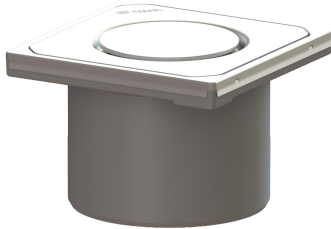

## Opzetstuk Systeem 100, Designrooster Spot, K3

### Beschrijving

Het opzetstuk kan worden gecombineerd met een basiselement van het modulaire KESSEL-systeem 100 voor puntafwatering binnenshuis.

#### Afdekkingskarakteristieken

Soort afdekking: Afdekking rvs  
Afdekkingsmateriaal: rvs 14301  
Afdekking kleur: zilver  
Hoogte Afdekking: 16 mm  
Framemateriaal: rvs 14301  
Belastingsklasse: K 3 (EN 1253-1)  
Roosterdesign: Spot  
Framebreedte: 132 mm  
Framelengte: 132 mm  
Form opzetstuk: hoekig  
Materiaal opzetstuk: ABS