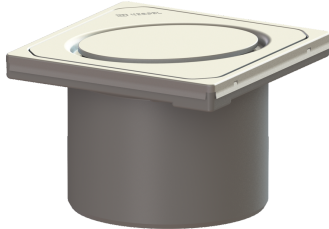

## Opzetstuk Sys100, designrooster Kessel, Lock&Lift

### Artikel informatie

Artikel nr.: 27226  
GTIN: 4026092048658  
Korting groep: 10

### Beschrijving

Het opzetstuk kan worden gecombineerd met een basiselement van het modulaire KESSEL-systeem 100 voor puntafwatering binnenshuis.

#### Afdekkingskarakteristieken

Soort afdekking: Afdekking rvs  
Afdekkingsmateriaal: rvs 14301  
Afdekking kleur: zilver  
Hoogte Afdekking: 16 mm  
Framemateriaal: rvs 14301  
Vergrendeling: Lock & Lift  
Belastingsklasse: L 15 (EN 1253-1)  
Roosterdesign: Oval  
Framebreedte: 132 mm  
Framelengte: 132 mm  
Form opzetstuk: hoekig  
Materiaal opzetstuk: ABS