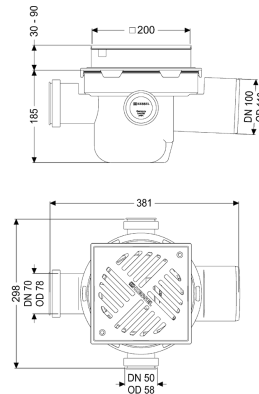

Basiselement "De Universele" DN 100, Rooster rvs, Terugstuwbev.

Artikel informatie

Artikel nr.: 27621
 GTIN: 4026092007839
 Korting groep: 10

Voordelen

- Flexibele inbouw: draaibaar en in hoogte verstelbaar opzetstuk
- Geïntegreerde terugstuwbeveiliging
- in hoogte verstelbaar

Beschrijving

Het basiselement van kunststof is uitgerust met uitneembare terugstuwbeveiliging met twee terugstuwkleppen, een handmatig vergrendelbare noodafsluiter en een vuilvanger. Het basiselement beschikt bovendien over twee toevoeren van DN 50 en een toevoer van DN 70 met blindstoppen. Materiaal:

100

Uitwendige diameter (DA):

110 mm

Soort afvalwater:

Fecaliënvrij afvalwater

Inbouwsituatie:

vloerinbouw

Afleveringstoestand:

Klaar voor installatie

Terugstuwbeveiliging:

Type 5

Stankslot:

inclusief

Duurzaam:	door het gebruik van gerecycled materiaal
Afmetingen	
Netto gewicht:	3,23 kg
Bruto gewicht:	3,55 kg
Uitsparingsmaat breedte:	320 mm
Uitsparingsmaat lengte:	400 mm
Inbouwdiepte:	216 - 266 mm
Soort hoogteverstelling:	telescopisch opzetstuk
Lengte:	380 mm
Breedte:	300 mm
Lengte verpakking:	380 mm
Breedte verpakking:	295 mm
Hoogte verpakking:	257 mm
Reservoir/basiselement	
Uitvoering aansluiting:	zijwaarts
Afdekkingskarakteristieken	
Soort afdekking:	Sleufrooster
Afdekkingsmateriaal:	rvs 14301
Afdekking kleur:	zilver
Belastingsklasse:	K 3 (EN 1253-1)
Roostermaat lengte:	187 mm
Breedte roostermaat:	187 mm
Roostermaat hoogte:	4 mm
Inhoud slibvang:	ja
Rooster	
Roostermaat lengte:	187 mm
Breedte roostermaat:	187 mm
Roostermaat hoogte:	4 mm