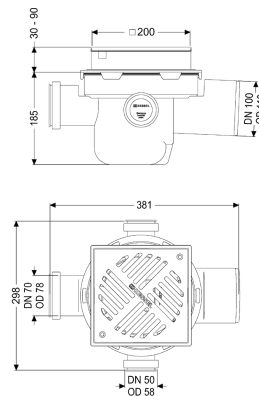

Basiselement "De Universele" DN 100, Rooster rvs, Terugstuwbev.

Artikel informatie

Artikel nr.: 27621
 GTIN: 4026092007839
 Korting groep: 10

Voordelen

- Flexibele inbouw: draaibaar en in hoogte verstelbaar opzetstuk
- Geïntegreerde terugstuwbeveiliging
- in hoogte verstelbaar

Beschrijving

Het basiselement van kunststof is uitgerust met uitneembare terugstuwbeveiliging met twee terugstuwkleppen, een handmatig vergrendelbare noodafsluiter en een vuilvanger. Het basiselement beschikt bovendien over twee toevoeren van DN 50 en een toevoer van DN 70 met blindstoppen. Materiaal:

100

Uitwendige diameter (DA):

110 mm

Soort afvalwater:

Fecaliënvrij afvalwater

Inbouwsituatie:

vloerinbouw

Afleveringstoestand:

Klaar voor installatie

Terugstuwbeveiliging:

Type 5

ATEX:

nee

Stankslot:	inclusief
Afmetingen	
Netto gewicht:	3,23 kg
Bruto gewicht:	3,55 kg
Uitsparingsmaat breedte:	320 mm
Uitsparingsmaat lengte:	400 mm
Inbouwdiepte:	216 - 266 mm
Soort hoogteverstelling:	telescopisch opzetstuk
Lengte:	380 mm
Breedte:	300 mm
Lengte verpakking:	380 mm
Breedte verpakking:	295 mm
Hoogte verpakking:	257 mm
Reservoir/basiselement	
Uitvoering aansluiting:	zijwaarts
Afdekkingskarakteristieken	
Soort afdekking:	Sleufrooster
Afdekkingsmateriaal:	rvs 14301
Afdekking kleur:	zilver
Belastingsklasse:	K 3 (EN 1253-1)
Roostermaat lengte:	187 mm
Breedte roostermaat:	187 mm
Roostermaat hoogte:	4 mm
Inhoud slibvang:	ja
Rooster	
Roostermaat lengte:	187 mm
Breedte roostermaat:	187 mm
Roostermaat hoogte:	4 mm