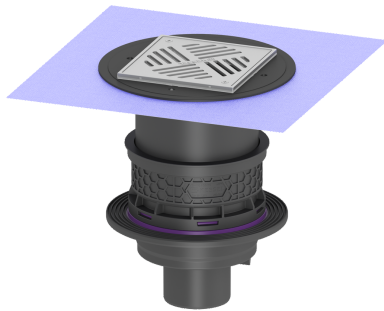

Kelderafvoer Universele Plus vert., Variofix, Terugstuwb., Waterdicht

Artikel informatie

Artikel nr.: 27651
 GTIN: 4026092096888
 Korting groep: 10

Voordelen

- Duurzaam door het gebruik van gerecyclede materialen
- Toevoeren boven de vloerplaat - geen doorvoer vereist
- Onder-uitloop voor eenvoudige installatie en gemakkelijke toegang tot de grondleiding

Beschrijving

De kelderafvoer Universele Plus van kunststof is bedoeld voor het afwateren van fecaliënvrij afvalwater, en is uitgerust met een uitneembare terugstuwbeveiliging met twee terugstuwkleppen en een handmatig vergrendelbare noodafsluiter. Inclusief bouwfaseafdekking. De afvoer is drukwaterdicht tot 0,6 bar (MFPA Leipzig getest)) zoals ook radondicht (IAF Radioökologie GmbH getest).

Uitvoering

| | |
|--|---|
| Noodvergrendeling: | ja |
| Waterdichte flens: | Voorgemonteerd in de fabriek |
| Afdichting van het opzetstuk: | voor verlijmbare bijgeleverde dichtingsmanchet (bd) volgens DIN 18534 |
| Waterinwerkingsklasse conform DIN 18534-1 (tot inclusief): | W3-I |
| Waterslohoogte: | 60 mm |
| Afvoercapaciteit (l/s) bij 10 mmwk: | 1,6 |
| Afvoercapaciteit (l/s) bij 20 mmwk: | 1,7 |
| Mechanische terugstuwkleppen: | 2 |
| Algemene karakteristieken | |
| Kleur: | zwart |
| Norm: | EN 1253 |
| Nominale breedte (DN): | 100 |