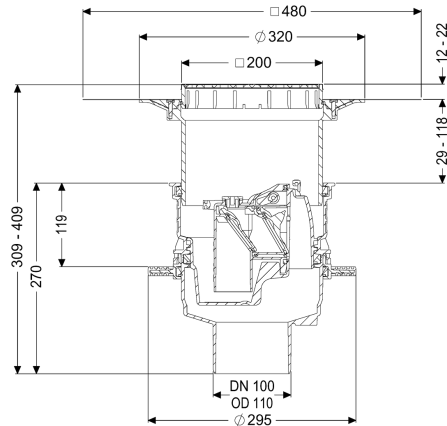

Kelderafvoer Universele Plus vert., Variofix, Terugstuwb., Waterdicht

Artikel informatie

Artikel nr.: 27651
GTIN: 4026092096888
Korting groep: 10

Voordelen

- Duurzaam door het gebruik van gerecyclede materialen
- Toevoeren boven de vloerplaat - geen doorvoer vereist
- Onder-uitloop voor eenvoudige installatie en gemakkelijke toegang tot de grondleiding

Beschrijving

De kelderafvoer Universele Plus van kunststof is bedoeld voor het afwateren van fecaliënvrij afvalwater, en is uitgerust met een uitneembare terugstuwbeveiliging met twee terugstuwkleppen en een handmatig vergrendelbare noodafsluiter. Inclusief bouwfaseafdekking. De afvoer is drukwaterdicht tot 0,6 bar (MFPA Leipzig getest)) zoals ook radondicht (IAF Radioökologie GmbH getest).

Uitvoering

Noodvergrendeling:	ja
Waterdichte flens:	Voorgemonteerd in de fabriek
Afdichting van het opzetstuk:	voor verlijmbare bijgeleverde dichtingsmanchet (bd) volgens DIN 18534
Waterinwerkingsklasse conform DIN 18534-1 (tot inclusief):	W3-I
Waterslohoogte:	60 mm
Afvoercapaciteit (l/s) bij 10 mmwk:	1,6
Afvoercapaciteit (l/s) bij 20 mmwk:	1,7
Mechanische terugstuwkleppen:	2
Algemene karakteristieken	
Kleur:	zwart
Norm:	EN 1253
Nominale breedte (DN):	100