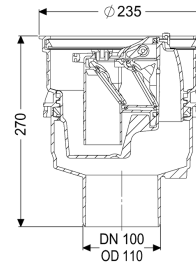

Kelderafvoer Universele Plus verticaal, met terugstuwbeveiliging

Artikel informatie

Artikel nr.: 27660
GTIN: 4026092096949
Korting groep: 10

Voordelen

- Duurzaam door het gebruik van gerecyclede materialen
- Toevoeren boven de vloerplaat - geen doorvoer vereist
- Onder-uitloop voor eenvoudige installatie en gemakkelijke toegang tot de grondleiding

Beschrijving

Het basiselement Universele Plus van kunststof is bedoeld voor gebruik in combinatie met een opzetstuk voor het afwateren van fecaliënvrij afvalwater, en is uitgerust met een uitneembare terugstuwbeveiliging met twee terugstuwkleppen, een handmatig vergrendelbare noodafsluiter en een vuilvanger. Inclusief bouwfaseafdekking.

Uitvoering	
Inhoud slibvang:	ja
Noodvergrendeling:	ja
Waterdichte flens:	zonder
Waterslothoogte:	60 mm
Mechanische terugstuwkleppen:	2

Algemene karakteristieken

Kleur:	zwart
Norm:	EN 1253
Nominale wijdte (DN):	100
Soort afvalwater:	Fecaliënvrij afvalwater
Inbouwsituatie:	vloerinbouw
Terugstuwbeveiliging:	Type 5
ATEX:	nee
Stankslot:	nee