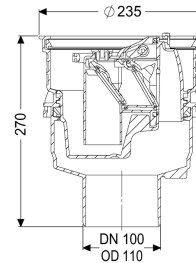

Kelderafvoer Universele Plus verticaal, met terugstuwbeveiliging

Artikel informatie

Artikel nr.: 27660
GTIN: 4026092096949
Korting groep: 10

Voordelen

- Duurzaam door het gebruik van gerecyclede materialen
- Toevoeren boven de vloerplaat - geen doorvoer vereist
- Onder-uitloop voor eenvoudige installatie en gemakkelijke toegang tot de grondleiding

Beschrijving

Het basiselement Universele Plus van kunststof is bedoeld voor gebruik in combinatie met een opzetstuk voor het afwateren van fecaliënvrij afvalwater, en is uitgerust met een uitneembare terugstuwbeveiliging met twee terugstuwkleppen, een handmatig vergrendelbare noodafsluiter en een vuilvanger. Inclusief bouwfaseafdekking.

Uitvoering

Inhoud slibvang:	ja
Noodvergrendeling:	ja
Waterdichte flens:	zonder
Waterslothoogte:	60 mm
Mechanische terugstuwkleppen:	2

Algemene karakteristieken

Kleur:	zwart
Norm:	EN 1253
Nominale wijdte (DN):	100
Soort afvalwater:	Fecaliënvrij afvalwater
Inbouwsituatie:	vloerinbouw
Terugstuwbeveiliging:	Type 5
Stankslot:	nee