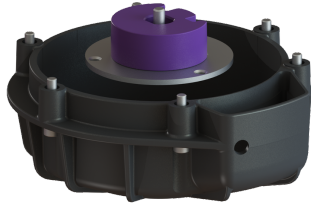

Messenvervangset KTP 1000 / SPZ 1000

Artikel informatie

Artikel nr.: 28075
GTIN: 4026092061923
Korting groep: 90

Beschrijving

Messenvervangset bestaande uit een mes, spiraalbehuizing, centreerdoorn, snijplaat, 3 schroeven met flens, zeskantbout, 6 cilinderkopschroeven, 3 getande borgringen

Afmetingen

Netto gewicht:	0,69 kg
Bruto gewicht:	0,85 kg
Lengte verpakking:	247 mm
Breedte verpakking:	247 mm
Hoogte verpakking:	180 mm