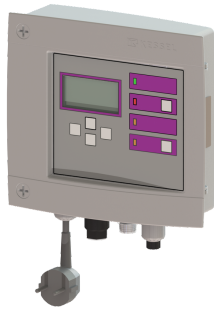

## Besturingskast Comfort Mono, 230 V

### Beschrijving

Aansluitklaar besturingskast met optisch en akoestisch waarschuwingssysteem

#### Algemene karakteristieken

Kleur: grijs