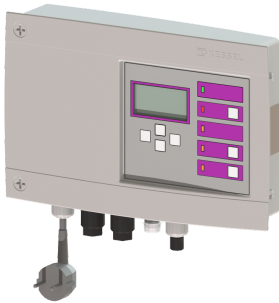

Besturingskast Comfort Duo, 230 V

Artikel informatie

Artikel nr.: 28746
GTIN: 4026092052242
Korting groep: 20

Beschrijving

Aansluitklaar besturingskast met optisch en akoestisch waarschuwingssysteem

Uitvoering

Soort installatie: duopomp

Algemene karakteristieken

Kleur: grijs

ATEX: nee

Afmetingen

Netto gewicht: 2,34 kg

Bruto gewicht: 2,71 kg

Lengte verpakking: 390 mm

Breedte verpakking: 190 mm

Hoogte verpakking: 310 mm

Besturing

Beschermingsklasse besturingskast: IP 54

Netfrequentie: 50 Hz

Bedrijfsspanning: 230 V

Kabellengte besturingskast: 1,4 m

Potentiaalvrij contact: optioneel