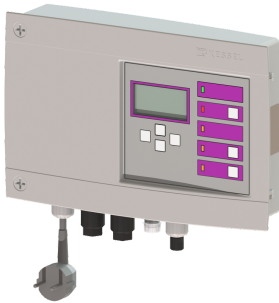

## Besturingskast Comfort Duo, 230 V

### Beschrijving

Aansluitklaar besturingskast met optisch en akoestisch waarschuwingssysteem