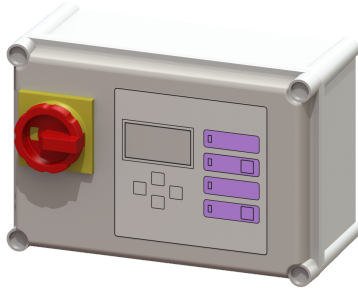

Besturingskast Comfort 400 V, Aqualift Mono, 2,5 – 4,0 A

Artikel informatie

Artikel nr.: 28755
GTIN: 4026092055007
Korting groep: 20

Voordelen

- Zelfdiagnosesysteem (ZDS)
- Potentiaalvrij contact voor storing/alarm
- Herinneringsfunctie voor het volgende onderhoud

Beschrijving

Besturingskast Comfort, geschikt voor enkele 400V-installaties. Gebruiksvriendelijke besturing via het menu op het scherm met meerdere regels. Met zelfdiagnosesysteem (ZDS) en herinneringsfunctie voor het volgende onderhoud. Weergave actuele meetwaarden. Functierelevante parameters kunnen eenvoudig worden ingesteld dankzij de geïntegreerde bedrijfsurenteller. Alarm- en storingsmeldingen kunnen optioneel via gsm worden doorgestuurd.

Uitvoering

Serie: ab 03/2010
Soort installatie: Enkele eenheid

Algemene karakteristieken

Kleur: grijs
Installatietype: Mono
ATEX: nee

Afmetingen

Netto gewicht: 2,47 kg
Bruto gewicht: 3,19 kg
Lengte verpakking: 330 mm
Breedte verpakking: 250 mm
Hoogte verpakking: 190 mm