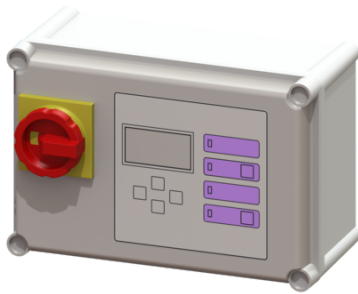

Besturingskast Comfort 400 V, Aqualift Mono, 2,5 – 4,0 A

Artikel informatie

Artikel nr.: 28755
GTIN: 4026092055007
Korting groep: 20

Voordelen

- Zelfdiagnosesysteem (ZDS)
- Potentiaalvrij contact voor storing/alarm
- Herinneringsfunctie voor het volgende onderhoud

Beschrijving

Besturingskast Comfort, geschikt voor enkele 400V-installaties. Gebruiksvriendelijke besturing via het menu op het scherm met meerdere regels. Met zelfdiagnosesysteem (ZDS) en herinneringsfunctie voor het volgende onderhoud. Weergave actuele meetwaarden. Functierelevante parameters kunnen eenvoudig worden ingesteld dankzij de geïntegreerde bedrijfsurenteller. Alarm- en storingsmeldingen kunnen optioneel via gsm worden doorgestuurd.

Uitvoering

Serie: ab 03/2010
Soort installatie: Enkele eenheid

Algemene karakteristieken

Kleur: grijs
Installatietype: Mono

Afmetingen

Netto gewicht: 2,47 kg
Bruto gewicht: 3,19 kg
Lengte verpakking: 330 mm
Breedte verpakking: 250 mm
Hoogte verpakking: 190 mm