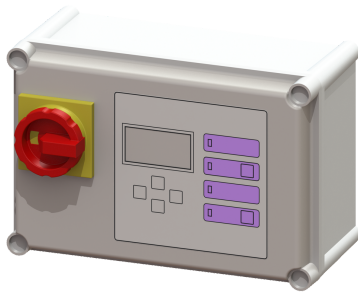

Besturingskast Comfort 400 V, Aqualift Mono, 4,0 – 6,3 A

Artikel informatie

Artikel nr.: 28756
GTIN: 4026092055014
Korting groep: 20

Voordelen

- Zelfdiagnosesysteem (ZDS)
- Potentiaalvrij contact voor storing/alarm
- Herinneringsfunctie voor het volgende onderhoud

Beschrijving

Besturingskast Comfort voor opvoerinstallaties of pompstations zonder ATEX-eisen. Geschikt voor dubbele 230V-installaties. Aansluitklaar met gecodeerde stekkers voor de pompen, optische alarmsonde en druksensor. Optionele aansluitmogelijkheden voor vlotterschakelaar, elektrodesonde en peilsonde op de klemstrip. Gebruiksvriendelijke besturing via het menu op het scherm met meerdere regels. Besturing via het menu in zes talen. Inclusief USB-aansluiting voor het uitlezen van het elektronische logboek en het in- en uitlezen van bedrijfsrelevante parameters. De aan te sluiten installatie kan eenvoudig worden gekozen aan de hand van vooraf ingestelde bedrijfsparameters. Weergave actuele meetwaarden. Functierelevante parameters kunnen eenvoudig worden aangepast dankzij de geïntegreerde bedrijfsurenteller. Met zelfdiagnosesysteem (ZDS) voor het bewaken van de pomp, sensoren en accubuffering. Bij een foutieve installatie of een bedrijfsstoring wordt er een optische en akoestische alarmmelding gegeven. Verzamelstoring- en alarmmeldingen kunnen optioneel via een potentiaalvrij contact of geïntegreerde seriële interface (ook voor gsm-modem) worden doorgestuurd. Inclusief twee vlotterschakelaars voor het detecteren van de schakelpunten UIT en AAN. Zonder detectiemogelijkheid voor een alarmniveau.

Uitvoering

Serie: ab 03/2010
Soort installatie: Enkele eenheid

Algemene karakteristieken

Kleur: grijs
Installatietype: Mono

Afmetingen

Netto gewicht: 2,47 kg
Bruto gewicht: 3,19 kg
Lengte verpakking: 330 mm