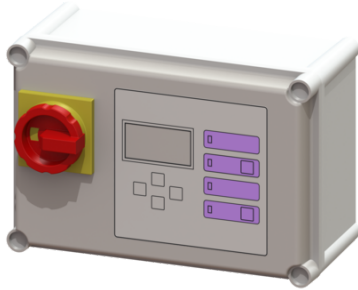

Besturingskast Comfort 400 V, Aqualift Mono, 4,0 – 6,3 A

Artikel informatie

Artikel nr.: 28756
GTIN: 4026092055014
Korting groep: 20

Voordelen

- Zelfdiagnosesysteem (ZDS)
- Potentiaalvrij contact voor storing/alarm
- Herinneringsfunctie voor het volgende onderhoud

Beschrijving

Besturingskast Comfort, geschikt voor enkele 400V-installaties. Gebruiksvriendelijke besturing via het menu op het scherm met meerdere regels. Met zelfdiagnosesysteem (ZDS) en herinneringsfunctie voor het volgende onderhoud. Weergave actuele meetwaarden. Functierelevante parameters kunnen eenvoudig worden ingesteld dankzij de geïntegreerde bedrijfsurenteller. Alarm- en storingsmeldingen kunnen optioneel via gsm worden doorgestuurd.

Uitvoering

Serie: ab 03/2010
Soort installatie: Enkele eenheid

Algemene karakteristieken

Kleur: grijs
Installatietype: Mono

Afmetingen

Netto gewicht: 2,47 kg
Bruto gewicht: 3,19 kg
Lengte verpakking: 330 mm
Breedte verpakking: 250 mm
Hoogte verpakking: 190 mm