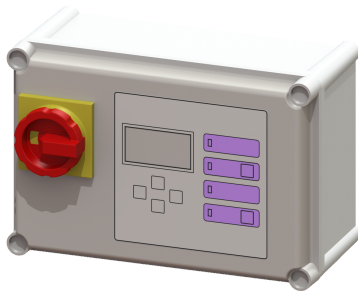

Besturingskast Comfort 400 V, Aqualift Mono, 4,0 – 6,3 A

Artikel informatie

Artikel nr.: 28756
GTIN: 4026092055014
Korting groep: 20

Voordelen

- Zelfdiagnosesysteem (ZDS)
- Potentiaalvrij contact voor storing/alarm
- Herinneringsfunctie voor het volgende onderhoud

Beschrijving

Besturingskast Comfort voor opvoerinstallaties of pompstations zonder ATEX-eisen. Geschikt voor dubbele 230V-installaties. Aansluitklaar met gecodeerde stekkers voor de pompen, optische alarmsonde en druksensor. Optionele aansluitmogelijkheden voor vlotterschakelaar, elektrodesonde en peilsonde op de klemstrip. Gebruiksvriendelijke besturing via het menu op het scherm met meerdere regels. Besturing via het menu in zes talen. Inclusief USB-aansluiting voor het uitlezen van het elektronische logboek en het in- en uitlezen van bedrijfsrelevante parameters. De aan te sluiten installatie kan eenvoudig worden gekozen aan de hand van vooraf ingestelde bedrijfsparameters. Weergave actuele meetwaarden. Functierelevante parameters kunnen eenvoudig worden aangepast dankzij de geïntegreerde bedrijfsurenteller. Met zelfdiagnosesysteem (ZDS) voor het bewaken van de pomp, sensoren en accubuffering. Bij een foutieve installatie of een bedrijfsstoring wordt er een optische en akoestische alarmmelding gegeven. Verzamelstoring- en alarmmeldingen kunnen optioneel via een potentiaalvrij contact of geïntegreerde seriële interface (ook voor gsm-modem) worden doorgestuurd. Inclusief twee vlotterschakelaars voor het detecteren van de schakelpunten UIT en AAN. Zonder detectiemogelijkheid voor een alarmniveau.

Uitvoering

Serie: ab 03/2010
Soort installatie: Enkele eenheid

Algemene karakteristieken

Kleur: grijs
Installatietype: Mono
ATEX: nee

Afmetingen

Netto gewicht: 2,47 kg
Bruto gewicht: 3,19 kg

Lengte verpakking:	330 mm
Breedte verpakking:	250 mm
Hoogte verpakking:	190 mm