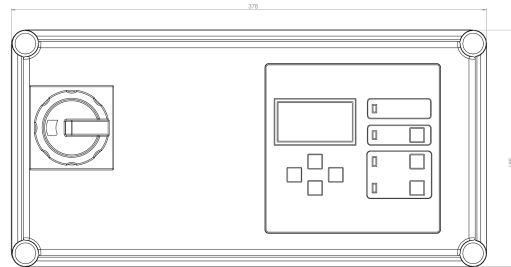

## Besturingsk.: Comfort 400V 400 V, Aqualift Duo, 2 x 4,0 – 6,3 A

Uitvoering

Serie:

Soort installatie:

ab 03/2010

duopomp

Algemene karakteristieken

Kleur:	grijs
Installatietype:	Duo
Afmetingen	
Netto gewicht:	3,17 kg
Bruto gewicht:	3,83 kg
Lengte verpakking:	400 mm
Breedte verpakking:	250 mm
Hoogte verpakking:	190 mm
Besturing	
Besturingskast:	Comfort
Motorbeveiligingsschakelaar:	ja
Beschermingsklasse besturingskast:	IP 54
Potentiaalvrij contact:	ja
GSM-interface:	ja
USB-interface:	nee
Logboekfunctie:	ja
Meerregelige displayweergave:	ja
Batterijbuffer:	ja
Zelfdiagnosesysteem (ZDS):	ja
Nominale stroomsterkte:	4 - 6,3 A