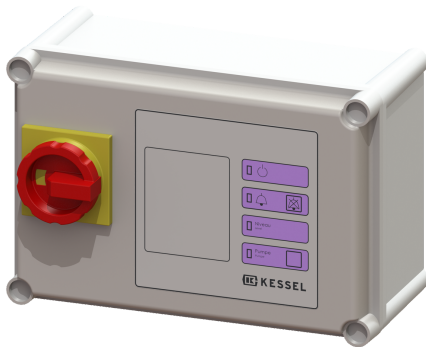

Besturingskast Comfort 400 V, Aqualift Mono, 6,3 – 10,0 A

Artikel informatie

Artikel nr.: 28781
GTIN: 4026092058732
Korting groep: 20

Voordelen

- Zelfdiagnosesysteem (ZDS)
- Potentiaalvrij contact voor storing/alarm
- Herinneringsfunctie voor het volgende onderhoud

Beschrijving

Besturingskast Comfort, geschikt voor enkele 400V-installaties. Gebruiksvriendelijke besturing via het menu op het scherm met meerdere regels. Met zelfdiagnosesysteem (ZDS) en herinneringsfunctie voor het volgende onderhoud. Weergave actuele meetwaarden. Functierelevante parameters kunnen eenvoudig worden ingesteld dankzij de geïntegreerde bedrijfsurenteller. Alarm- en storingsmeldingen kunnen optioneel via gsm worden doorgestuurd.

Uitvoering

Serie: ab 03/2010
Soort installatie: Enkele eenheid

Algemene karakteristieken

Kleur: grijs
Installatietype: Mono
ATEX: nee

Afmetingen

Netto gewicht: 3,17 kg
Bruto gewicht: 3,83 kg
Lengte verpakking: 400 mm
Breedte verpakking: 250 mm
Hoogte verpakking: 190 mm