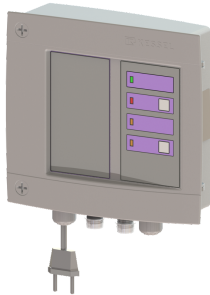

## Besturingskast Ecolift XL type 6 voor redundante afsluiter

### Beschrijving

Aansluitklaar besturingskast met visueel en akoestisch waarschuwingssignaal voor wederzijdse storingsbewaking

#### Algemene karakteristieken

Kleur: grijs