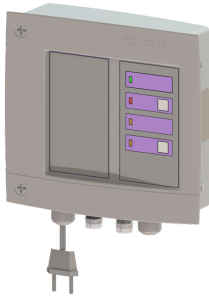

Besturingskast Ecolift XL type 6 voor redundante afsluiter

Artikel informatie

Artikel nr.: 28791
GTIN: 4026092066430
Korting groep: 20

Beschrijving

Aansluitklaar besturingskast met visueel en akoestisch waarschuwingssignaal voor wederzijdse storingsbewaking

Algemene karakteristieken

Kleur: grijs

Afmetingen

Netto gewicht: 1,29 kg
Bruto gewicht: 2,03 kg
Lengte verpakking: 390 mm
Breedte verpakking: 190 mm
Hoogte verpakking: 310 mm

Loopband

Vereiste zekering (kabelbescherming): C 16 A