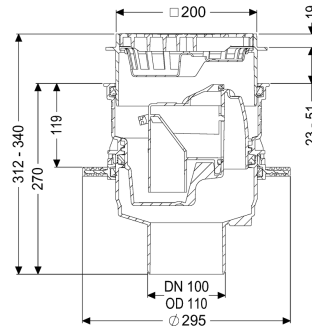

Kelderafvoer Universele Plus vert., zwart, Stankslot, Waterdicht

Artikel informatie

Artikel nr.: 29131
GTIN: 4026092096895
Korting groep: 10

Voordelen

- Duurzaam door het gebruik van gerecyclede materialen
- Toevoeren boven de vloerplaat - geen doorvoer vereist
- Onder-uitloop voor eenvoudige installatie en gemakkelijke toegang tot de grondleiding

Beschrijving

De kelderafvoer Universele Plus van kunststof is bedoeld voor het afwateren van fecaliënvrij afvalwater, en is uitgerust met een uitneembaar stankslot en een vuilvanger. Inclusief bouwfaseafdekking. De afvoer is drukwaterdicht tot 0,6 bar (MFPA Leipzig getest)) zoals ook radondicht (IAF Radioökologie GmbH getest).

Uitvoering

Inhoud slibvang:	ja
Waterdichte flens:	Voorgemonteerd in de fabriek
Afvoercapaciteit (l/s) bij 10 mmwk:	1,4
Afvoercapaciteit (l/s) bij 20 mmwk:	2,5

Algemene karakteristieken

Kleur:	zwart
Norm:	EN 1253
Nominale breedte (DN):	100
Soort afvalwater:	Fecaliënvrij afvalwater
Inbouwsituatie:	vloerinbouw
Stankslot:	inclusief

Afmetingen

Netto gewicht:	3,17 kg
Bruto gewicht:	3,58 kg