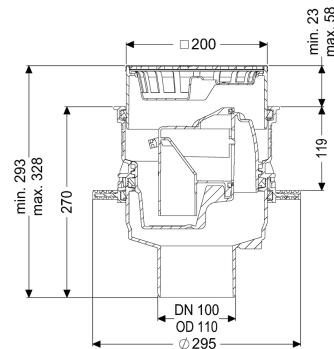

Kelderafvoer Universele Plus verticaal, Rvs, Stankslot, Waterdicht

Artikel informatie

Artikel nr.: 29141
GTIN: 4026092096901
Korting groep: 10

Voordelen

- Duurzaam door het gebruik van gerecyclede materialen
- Toevoeren boven de vloerplaat - geen doorvoer vereist
- Onder-uitloop voor eenvoudige installatie en gemakkelijke toegang tot de grondleiding

Beschrijving

De kelderafvoer Universele Plus van kunststof is bedoeld voor het afwateren van fecaliënvrij afvalwater, en is uitgerust met een uitneembaar stankslot en een vuilvanger. Inclusief bouwphaseafdekking. De afvoer is drukwaterdicht tot 0,6 bar (MFPA Leipzig getest)) zoals ook radondicht (IAF Radioökologie GmbH getest).

Uitvoering

Inhoud slibvang:	ja
Waterdichte flens:	Voorgemonteerd in de fabriek
Afvoercapaciteit (l/s) bij 10 mmwk:	1,6
Afvoercapaciteit (l/s) bij 20 mmwk:	2,3

Algemene karakteristieken

Kleur:	zwart
Norm:	EN 1253
Nominale breedte (DN):	100
Soort afvalwater:	Fecaliënvrij afvalwater
Inbouwsituatie:	vloerinbouw
Stankslot:	inclusief

Afmetingen

Netto gewicht:	3,63 kg
Bruto gewicht:	4,04 kg