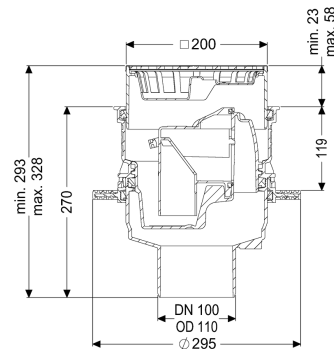

Kelderafvoer Universele Plus verticaal, Rvs, Stankslot, Waterdicht

Artikel informatie

Artikel nr.: 29141
GTIN: 4026092096901
Korting groep: 10

Voordelen

- Duurzaam door het gebruik van gerecyclede materialen
- Toevoeren boven de vloerplaat - geen doorvoer vereist
- Onder-uitloop voor eenvoudige installatie en gemakkelijke toegang tot de grondleiding

Beschrijving

De kelderafvoer Universele Plus van kunststof is bedoeld voor het afwateren van fecaliënvrij afvalwater, en is uitgerust met een uitneembaar stankslot en een vuilvanger. Inclusief bouwphaseafdekking. De afvoer is drukwaterdicht tot 0,6 bar (MFPA Leipzig getest)) zoals ook radondicht (IAF Radioökologie GmbH getest).

Uitvoering

Inhoud slibvang:	ja
Waterdichte flens:	Voorgemonteerd in de fabriek
Afvoercapaciteit (l/s) bij 10 mmwk:	1,6
Afvoercapaciteit (l/s) bij 20 mmwk:	2,3

Algemene karakteristieken

Kleur:	zwart
Norm:	EN 1253
Nominale breedte (DN):	100
Soort afvalwater:	Fecaliënvrij afvalwater
Inbouwsituatie:	vloerinbouw
ATEX:	nee
Stankslot:	inclusief

Afmetingen

Netto gewicht:	3,63 kg