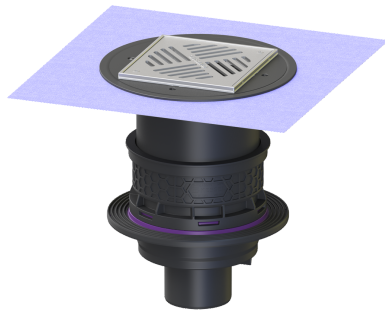

Kelderafvoer Universele Plus vert., Variofix, Stankslot, Waterdicht

Artikel informatie

Artikel nr.: 29151
 GTIN: 4026092096918
 Korting groep: 10

Voordelen

- Duurzaam door het gebruik van gerecyclede materialen
- Toevoeren boven de vloerplaat - geen doorvoer vereist
- Onder-uitloop voor eenvoudige installatie en gemakkelijke toegang tot de grondleiding

Beschrijving

De kelderafvoer Universele Plus van kunststof is bedoeld voor het afwateren van fecaliënvrij afvalwater, en is uitgerust met een uitneembaar stankslot en een vuilvanger. Inclusief bouwfaseafdekking. De afvoer is drukwaterdicht tot 0,6 bar (MFPA Leipzig getest)) zoals ook radondicht (IAF Radioökologie GmbH getest).

Uitvoering

Waterdichte flens:

Afdichting van het opzetstuk:

Voorgemonteerd in de fabriek

voor verlijmbare bijgeleverde dichtingsmanchet (bd) volgens DIN 18534

Waterinwerkingsklasse conform DIN 18534-1 (tot inclusief):

Reservoir/basiselement

Nominale afvoerdiameter (DN):	110 mm
Nominale afvoerdiameter (DN):	100 mm
Uitvoering aansluiting:	verticaal

Afdekkingskarakteristieken

Soort afdekking:	Sleufrooster rvs
Afdekkingsmateriaal:	rvs 14301
Afdekking kleur:	zilver
Breedte Afdekking:	200 mm
Hoogte Afdekking:	25 mm
Lengte Afdekking:	200 mm
Belastingsklasse:	K 3 (EN 1253-1)