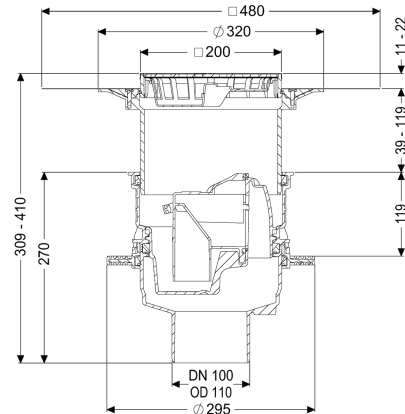

Kelderafvoer Universele Plus vert., Variofix, Stankslot, Waterdicht

Artikel informatie

Artikel nr.: 29151
GTIN: 4026092096918
Korting groep: 10

Voordelen

- Duurzaam door het gebruik van gerecyclede materialen
- Toevoeren boven de vloerplaat - geen doorvoer vereist
- Onder-uitloop voor eenvoudige installatie en gemakkelijke toegang tot de grondleiding

Beschrijving

De kelderafvoer Universele Plus van kunststof is bedoeld voor het afwateren van fecaliënvrij afvalwater, en is uitgerust met een uitneembaar stankslot en een vuilvanger. Inclusief bouwfaseafdekking. De afvoer is drukwaterdicht tot 0,6 bar (MFPA Leipzig getest)) zoals ook radondicht (IAF Radioökologie GmbH getest).

Uitvoering

Waterdichte flens:

Afdichting van het opzetstuk:

Voorgemonteerd in de fabriek

voor verlijmbare bijgeleverde dichtingsmanchet (bd) volgens DIN 18534

Waterinwerkingsklasse conform DIN 18534-1 (tot inclusief):

W3-I

Afvoercapaciteit (l/s) bij 10 mmwk:

1,6

Afvoercapaciteit (l/s) bij 20 mmwk:

2,3

Algemene karakteristieken

Kleur:

zwart

Norm:

EN 1253

Nominale wijdte (DN):

100

Soort afvalwater:

Fecaliënvrij afvalwater

Inbouwsituatie:

vloerinbouw

Stankslot:

inclusief