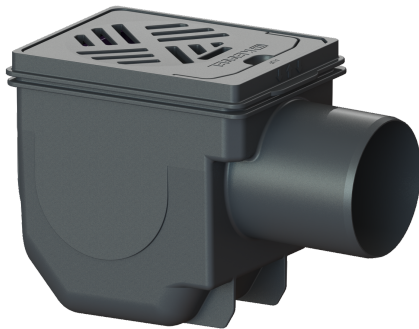

Kelderafvoer DN 100, Rooster zwart, 150 x 190 mm

Artikel informatie

Artikel nr.: 33101
GTIN: 4026092007860
Korting groep: 10

Voordelen

- Geïntegreerd stankslot
- Inclusief vuilvanger

Beschrijving

De kelderafvoer van kunststof voor vloerinbouw is uitgerust met een stankslot en een vuilvanger. Het opzetstuk met sleufrooster is telescopisch in hoogte verstelbaar.

Uitvoering

Inhoud slibvang:	ja
Waterslothoogte:	50 mm
Afvoercapaciteit (l/s) bij 20 mmwk:	1,8

Algemene karakteristieken

Norm:	EN 1253-1
Nominale breedte (DN):	100
Uitwendige diameter (DA):	110 mm
Stankslot:	inclusief

Afmetingen

In hoogte verstelbaar:	25 - 55 mm
Netto gewicht:	1,37 kg
Bruto gewicht:	1,45 kg
Uitsparingsmaat breedte:	190 mm
Uitsparingsmaat lengte:	320 mm
Inbouwdiepte:	210 - 240 mm
Soort hoogteverstelling:	telescopisch opzetstuk
Lengte:	285 mm
Breedte:	170 mm
Lengte verpakking:	290 mm
Breedte verpakking:	170 mm
Hoogte verpakking:	200 mm

Reservoir/basiselement

Materiaal afvoerelement:	PP
Uitvoering aansluiting:	zijwaarts

Afdekkingskarakteristieken

Soort afdekking:	Sleufrooster
Afdekkingsmateriaal:	Kunststof
Afdekking kleur:	zwart
Breedte Afdekking:	190 mm
Lengte Afdekking:	150 mm
Framemateriaal:	Kunststof
Vergrendeling:	ingelegd
Belastingsklasse:	K 3 (EN 1253-1)
Framebreedte:	159 mm
Frame lengte:	200 mm
Materiaal opzetstuk:	Kunststof
Inhoud slibvang:	ja