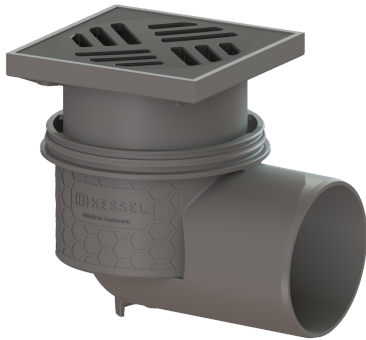

## Kelderafvoer Practicus DN 100, rooster zwart, uitloop horiz.

### Voordelen

- Telescopisch in hoogte verstelbaar opzetstuk
- Geschikt voor vloerinbouw

### Beschrijving

De kelderafvoer Practicus is gemaakt van kunststof en is geschikt voor vloerinbouw. Het opzetstuk met sleufrooster is telescopisch in hoogte verstelbaar.

#### Reservoir/basiselement

Aantal afvoeren:	1
Materiaal afvoerelement:	Kunststof
Uitvoering aansluiting:	zijwaarts

**Afdekkingskarakteristieken**

Soort afdekking:	Sleufrooster
Afdekkingsmateriaal:	Kunststof
Afdekking kleur:	zwart
Breedte Afdekking:	138 mm
Lengte Afdekking:	138 mm
Oppervlak:	Gepolijst rvs
Framemateriaal:	Kunststof
Vergrendeling:	ingelegd
Belastingsklasse:	K 3 (EN 1253-1)
Form opzetstuk:	hoekig
Materiaal opzetstuk:	Kunststof
Inhoud slibvang:	ja