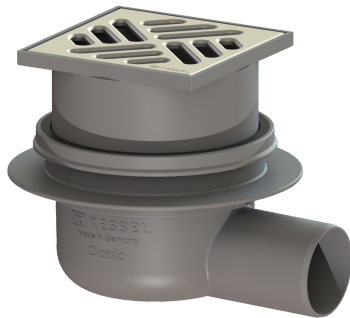

## Terrasafvoer DN 50, horizontaal, Sleufrooster rvs, K3

### Beschrijving

De terrasafvoer van ABS is uitgerust met een vorstbestendige uitloop en een afdichting.

#### Afmetingen

In hoogte verstelbaar: 10 - 60 mm

Netto gewicht: 0,34 kg

Bruto gewicht: 0,44 kg

Uitsparingsmaat breedte: 180 mm

Uitsparingsmaat lengte: 220 mm

Soort hoogteverstelling: telescopisch opzetstuk

#### Reservoir/basiselement

Aantal afvoeren: 1

Materiaal afvoerelement: ABS

Uitvoering aansluiting: zijwaarts