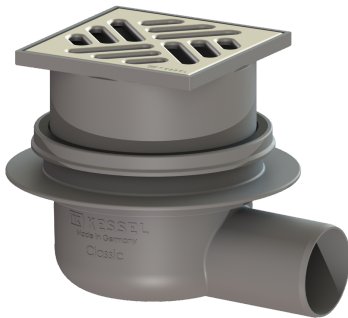

Terrasafvoer Lijmfl., DN 50, horiz., sleufrooster

Artikel informatie

Artikel nr.: 40151.90
GTIN: 4026092029305
Korting groep: 10

Beschrijving

De terrasafvoer van ABS is uitgerust met een vorstbestendige uitloop en een afdichting.

Uitvoering

Afdichting van het basiselement: Lijmflens (geschikt voor tegengaan van vochtpenetratie)
Afvoercapaciteit (l/s) bij 20 mmwk: 0,9

Algemene karakteristieken

Nominale wijdte (DN): 50

Afmetingen

In hoogte verstelbaar: 20 - 60 mm
Netto gewicht: 0,83 kg
Bruto gewicht: 1,2 kg
Uitsparingsmaat breedte: 180 mm
Uitsparingsmaat lengte: 180 mm
Soort hoogteverstelling: telescopisch opzetstuk
Lengte: 332 mm
Breedte: 332 mm
Hoogte: 152 mm
Lengte verpakking: 390 mm
Breedte verpakking: 190 mm
Hoogte verpakking: 310 mm

Reservoir/basiselement

Aantal afvoeren: 1
Materiaal afvoerelement: ABS
Uitvoering aansluiting: zijwaarts

Afdekkingskarakteristieken

Soort afdekking: Sleufrooster
Afdekkingsmateriaal: rvs 14301

Afdekking kleur:	zilver
Breedte Afdekking:	100 mm
Lengte Afdekking:	100 mm
Oppervlak:	Gepolijst rvs
Framemateriaal:	ABS
Belastingsklasse:	K 3 (EN 1253-1)
Framebreedte:	107 mm
Frame lengte:	107 mm
Form opzetstuk:	hoekig
Materiaal opzetstuk:	ABS