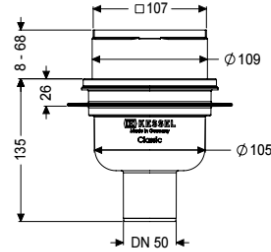

Badafvoer Classic DN 50, verticaal, Sleufrooster, K3

Artikel informatie

Artikel nr.: 40250.20
GTIN: 4026092028513
Korting groep: 10

Voordelen

- Stankslotheogte: 50 mm
- Afdichting bevestigd aan het basiselement
- Systeem 100 - modulaire opbouw

Beschrijving

De badafvoer Classic is geschikt voor vloerafwatering binnen. De afvoer van ABS is uitgerust met een telescopisch in hoogte verstelbaar opzetstuk van kunststof, een uitneembaar stankslot en een stevig monteerbare afdichting.

Uitvoering

Waterslotheogte: 50 mm
Afvoercapaciteit (l/s) bij 20 mmwk: 0,8

Algemene karakteristieken

Norm: EN 1253-1
Nominale breedte (DN): 50
Uitwendige diameter (DA): 50 mm

Afmetingen

In hoogte verstelbaar: 25 - 90 mm
Netto gewicht: 0,42 kg
Bruto gewicht: 0,46 kg
Uitsparingsmaat breedte: 180 mm
Uitsparingsmaat lengte: 220 mm
Soort hoogteverstelling: telescopisch opzetstuk
Lengte: 185 mm
Breedte: 185 mm
Lengte verpakking: 145 mm
Breedte verpakking: 145 mm
Hoogte verpakking: 180 mm

Reservoir/basiselement	
Aantal afvoeren:	1
Materiaal afvoerelement:	ABS
Uitvoering aansluiting:	verticaal
Afdekkingskarakteristieken	
Soort afdekking:	Sleufrooster
Afdekkingsmateriaal:	rvs 14301
Afdekking kleur:	zilver
Breedte Afdekking:	100 mm
Lengte Afdekking:	100 mm
Oppervlak:	Gepolijst rvs
Framemateriaal:	ABS
Vergrendeling:	ingelegd
Belastingsklasse:	K 3 (EN 1253-1)
Framebreedte:	107 mm
Framelengte:	107 mm
Form opzetstuk:	hoekig
Materiaal opzetstuk:	ABS
Stankslot:	inclusief