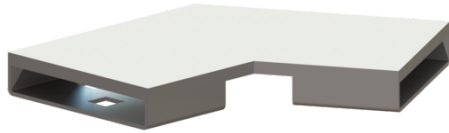

Verbindingsstuk van 30 graden voor Linearis Infinity, geborsteld rvs

Artikel informatie

Artikel nr.: 45100.03
GTIN: 4026092094655
Korting groep: 10

Beschrijving

Verbindingsstuk van 30 graden, inclusief twee verbindingen om Linearis Infinity-douchegoten in de lengterichting gefixeerd te verlengen

Algemene karakteristieken

Materiaal: rvs V4A

Afmetingen

Netto gewicht: 0,12 kg
Bruto gewicht: 0,14 kg
Lengte verpakking: 200 mm
Breedte verpakking: 175 mm
Hoogte verpakking: 10 mm

Afdekkingskarakteristieken

Oppervlak: Geborsteld rvs