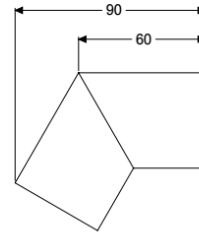

Verbindingsstuk van 30 graden voor Linearis Infinity, geborsteld rvs

Artikel informatie

Artikel nr.: 45100.03
GTIN: 4026092094655
Korting groep: 10

Beschrijving

Verbindingsstuk van 30 graden, inclusief twee verbindingen om Linearis Infinity-douchegoten in de lengterichting gefixeerd te verlengen

Algemene karakteristieken

Materiaal: rvs V4A

Afmetingen

Netto gewicht: 0,12 kg
Bruto gewicht: 0,14 kg
Lengte verpakking: 200 mm
Breedte verpakking: 175 mm
Hoogte verpakking: 10 mm

Afdekkingskarakteristieken