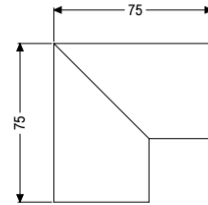

## Verbindingsstuk van 90 graden voor Linearis Infinity, geborsteld Black

### Beschrijving

Verbindingsstuk van 90 graden, inclusief twee verbindingen om Linearis Infinity-douchegoten in de lengterichting gefixeerd te verlengen

#### Afmetingen

Netto gewicht: 0,14 kg  
Bruto gewicht: 0,15 kg  
Lengte verpakking: 200 mm  
Breedte verpakking: 175 mm  
Hoogte verpakking: 10 mm