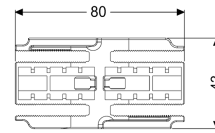

## Verbinding recht, voor Linearis Infinity

### Beschrijving

Rechte verbinding om Linearis Infinity-douchegoten in de lengterichting gefixeerd te verlengen

#### Afmetingen

Netto gewicht: 0,51 kg  
Bruto gewicht: 0,51 kg  
Lengte verpakking: 150 mm  
Breedte verpakking: 220 mm  
Hoogte verpakking: 55 mm