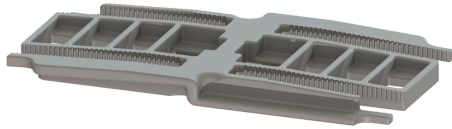

## Verbinding recht, voor Linearis Infinity

### Beschrijving

Rechte verbinding om Linearis Infinity-douchegoten in de lengterichting gefixeerd te verlengen