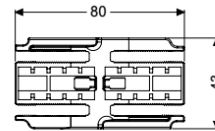

Verbinding recht, voor Linearis Infinity

Artikel informatie

Artikel nr.: 45103
GTIN: 4026092094808
Korting groep: 10

Beschrijving

Rechte verbinding om Linearis Infinity-douchegoten in de lengterichting gefixeerd te verlengen

Algemene karakteristieken

Materiaal: Kunststof

Afmetingen

Netto gewicht:	0,51 kg
Bruto gewicht:	0,51 kg
Lengte verpakking:	150 mm
Breedte verpakking:	220 mm
Hoogte verpakking:	55 mm