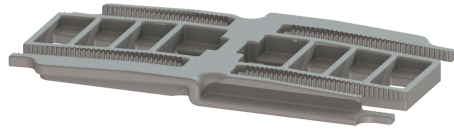

Verbinding recht, voor Linearis Infinity

Artikel informatie

Artikel nr.: 45103
GTIN: 4026092094808
Korting groep: 10

Beschrijving

Rechte verbinding om Linearis Infinity-douchegoten in de lengterichting gefixeerd te verlengen

Algemene karakteristieken

Materiaal: Kunststof

Afmetingen

Netto gewicht:	0,51 kg
Bruto gewicht:	0,51 kg
Lengte verpakking:	150 mm
Breedte verpakking:	220 mm
Hoogte verpakking:	55 mm