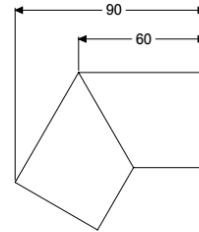

Verbindingsstuk van 30 graden voor Linearis Infinity, geborsteld Bronze

Artikel informatie

Artikel nr.: 45104.03
GTIN: 4026092094778
Korting groep: 10

Beschrijving

Verbindingsstuk van 30 graden, inclusief twee verbindingen om Linearis Infinity-douchegoten in de lengterichting gefixeerd te verlengen

Algemene karakteristieken

Materiaal: rvs V4A

Afmetingen

Netto gewicht: 0,12 kg
Bruto gewicht: 0,14 kg
Lengte verpakking: 200 mm
Breedte verpakking: 175 mm
Hoogte verpakking: 10 mm

Afdekkingskarakteristieken