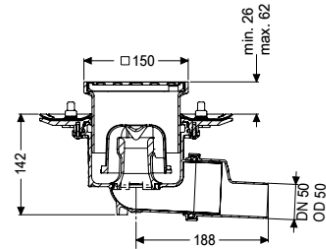

Vloerafvoer Practicus persafd.fl. DN 50, horizontaal, Sleufrooster

Artikel informatie

Artikel nr.: 45159.11
GTIN: 4026092052648
Korting groep: 10

Voordelen

- Hygiëne: hygiënisch, absoluut corrosiebestendig en duurzaam materiaal
- Geluidsisolatie: uitstekende isolatie, bevestigd door het Fraunhofer Instituut

Beschrijving

De verdiepings-/vloerafvoer Practicus van kunststof is bedoeld voor puntafwatering en is uitgerust met een persafdichtingsflens, een uitneembaar stankslot, een afdichting en een bouwfaseafdekking. Inclusief telescopisch in hoogte verstelbaar opzetstuk van ABS. De afvoer voldoet aan bijzondere geluidsisolatie-eisen, gemeten door het Fraunhofer Instituut Stuttgart. De persafdichtingsflens met bouten en moeren van rvs is bedoeld voor het inklemmen of vastlassen van stroken bitumen of polymeerbitumen, maar ook afdichtingsstroken van kunststof en elastomeren. De uitloopaansluiting is geschikt voor het aansluiten van SML-pijpen. Met aansluitmogelijkheid voor aarding.

Uitvoering	
Systeem:	125
Afdichting van het opzetstuk:	aansluitrand
Afdichting van het basiselement:	Persafdichtingsflens (geschikt voor de toepassing van waterdichte afdichtingen)
Waterslotheogte:	50 mm
Afvoercapaciteit (l/s) bij 20 mmwk:	1,4
Algemene karakteristieken	
Norm:	EN 1253-1
Nominale breedte (DN):	50
Uitwendige diameter (DA):	50 mm
ATEX:	nee
Stankslot:	inclusief