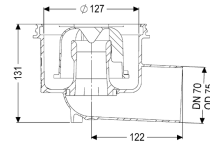

Basiselement Practicus DN 70, Uitloop horizontaal

Artikel informatie

Artikel nr.: 45170
GTIN: 4026092033555
Korting groep: 10

Voordelen

- Hygiëne: hygiënisch, absoluut corrosiebestendig en duurzaam materiaal
- absoluut corrosievrij en duurzaam materiaal

Beschrijving

Het basiselement Practicus van kunststof is in combinatie met een opzetstuk bedoeld voor puntafwatering en is uitgerust met een uitneembaar stankslot en een bouwphaseafdekking. De afvoer voldoet aan bijzondere geluidsisolatie-eisen, gemeten door het Fraunhofer Institut Stuttgart.

Uitvoering

Systeem:	125
Afdichting van het opzetstuk:	aansluitrand
Afdichting van het basiselement:	aansluitrand
Waterslothoogte:	50 mm

Algemene karakteristieken

Nominale breedte (DN):	70
Uitwendige diameter (DA):	75 mm
ATEX:	nee
Stankslot:	inclusief

Afmetingen

Netto gewicht:	0,6 kg
Bruto gewicht:	0,71 kg
Diameter:	135 mm
Hoogte:	132 mm
Lengte verpakking:	200 mm
Breedte verpakking:	200 mm
Hoogte verpakking:	175 mm